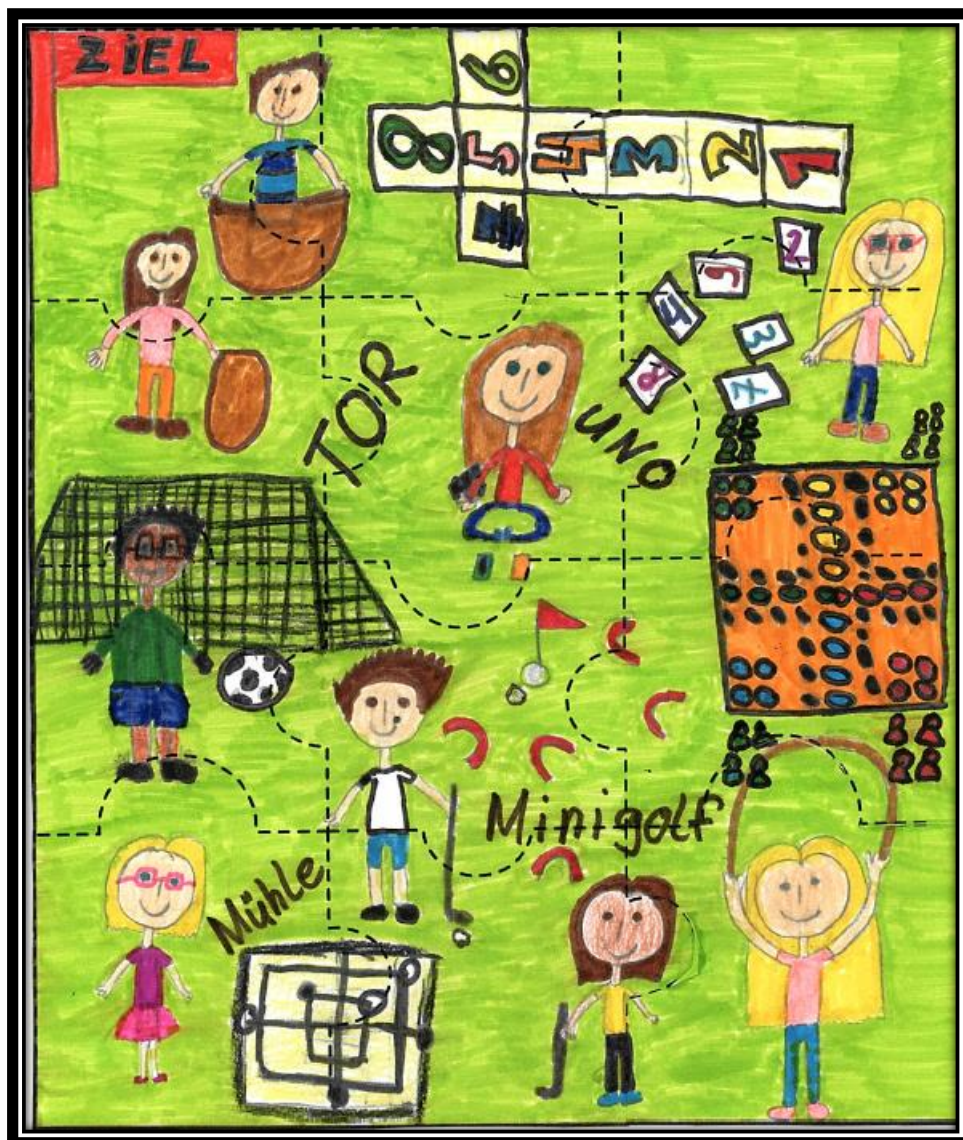

Spiele(n) ohne Grenzen

Spielfest der
Medardus-Grundschule

Samstag, 21. Mai 2016

10.00 – 14.00 Uhr